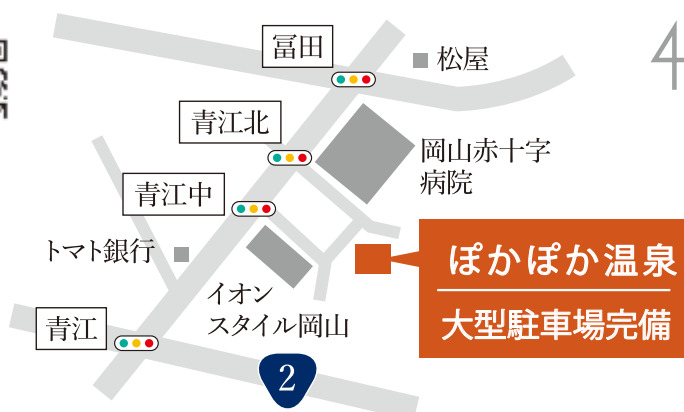

※ ご興味のある法人様にはこちらからご説明に上がらせていただきます。

三基サービス株式会社
〒700-0941 岡山市北区青江 2-4-15

TEL 086-221-0010

MAIL spa@pokaon.net

営業時間 8:00～23:00

ぽかぽか温泉
大型駐車場完備

4

2